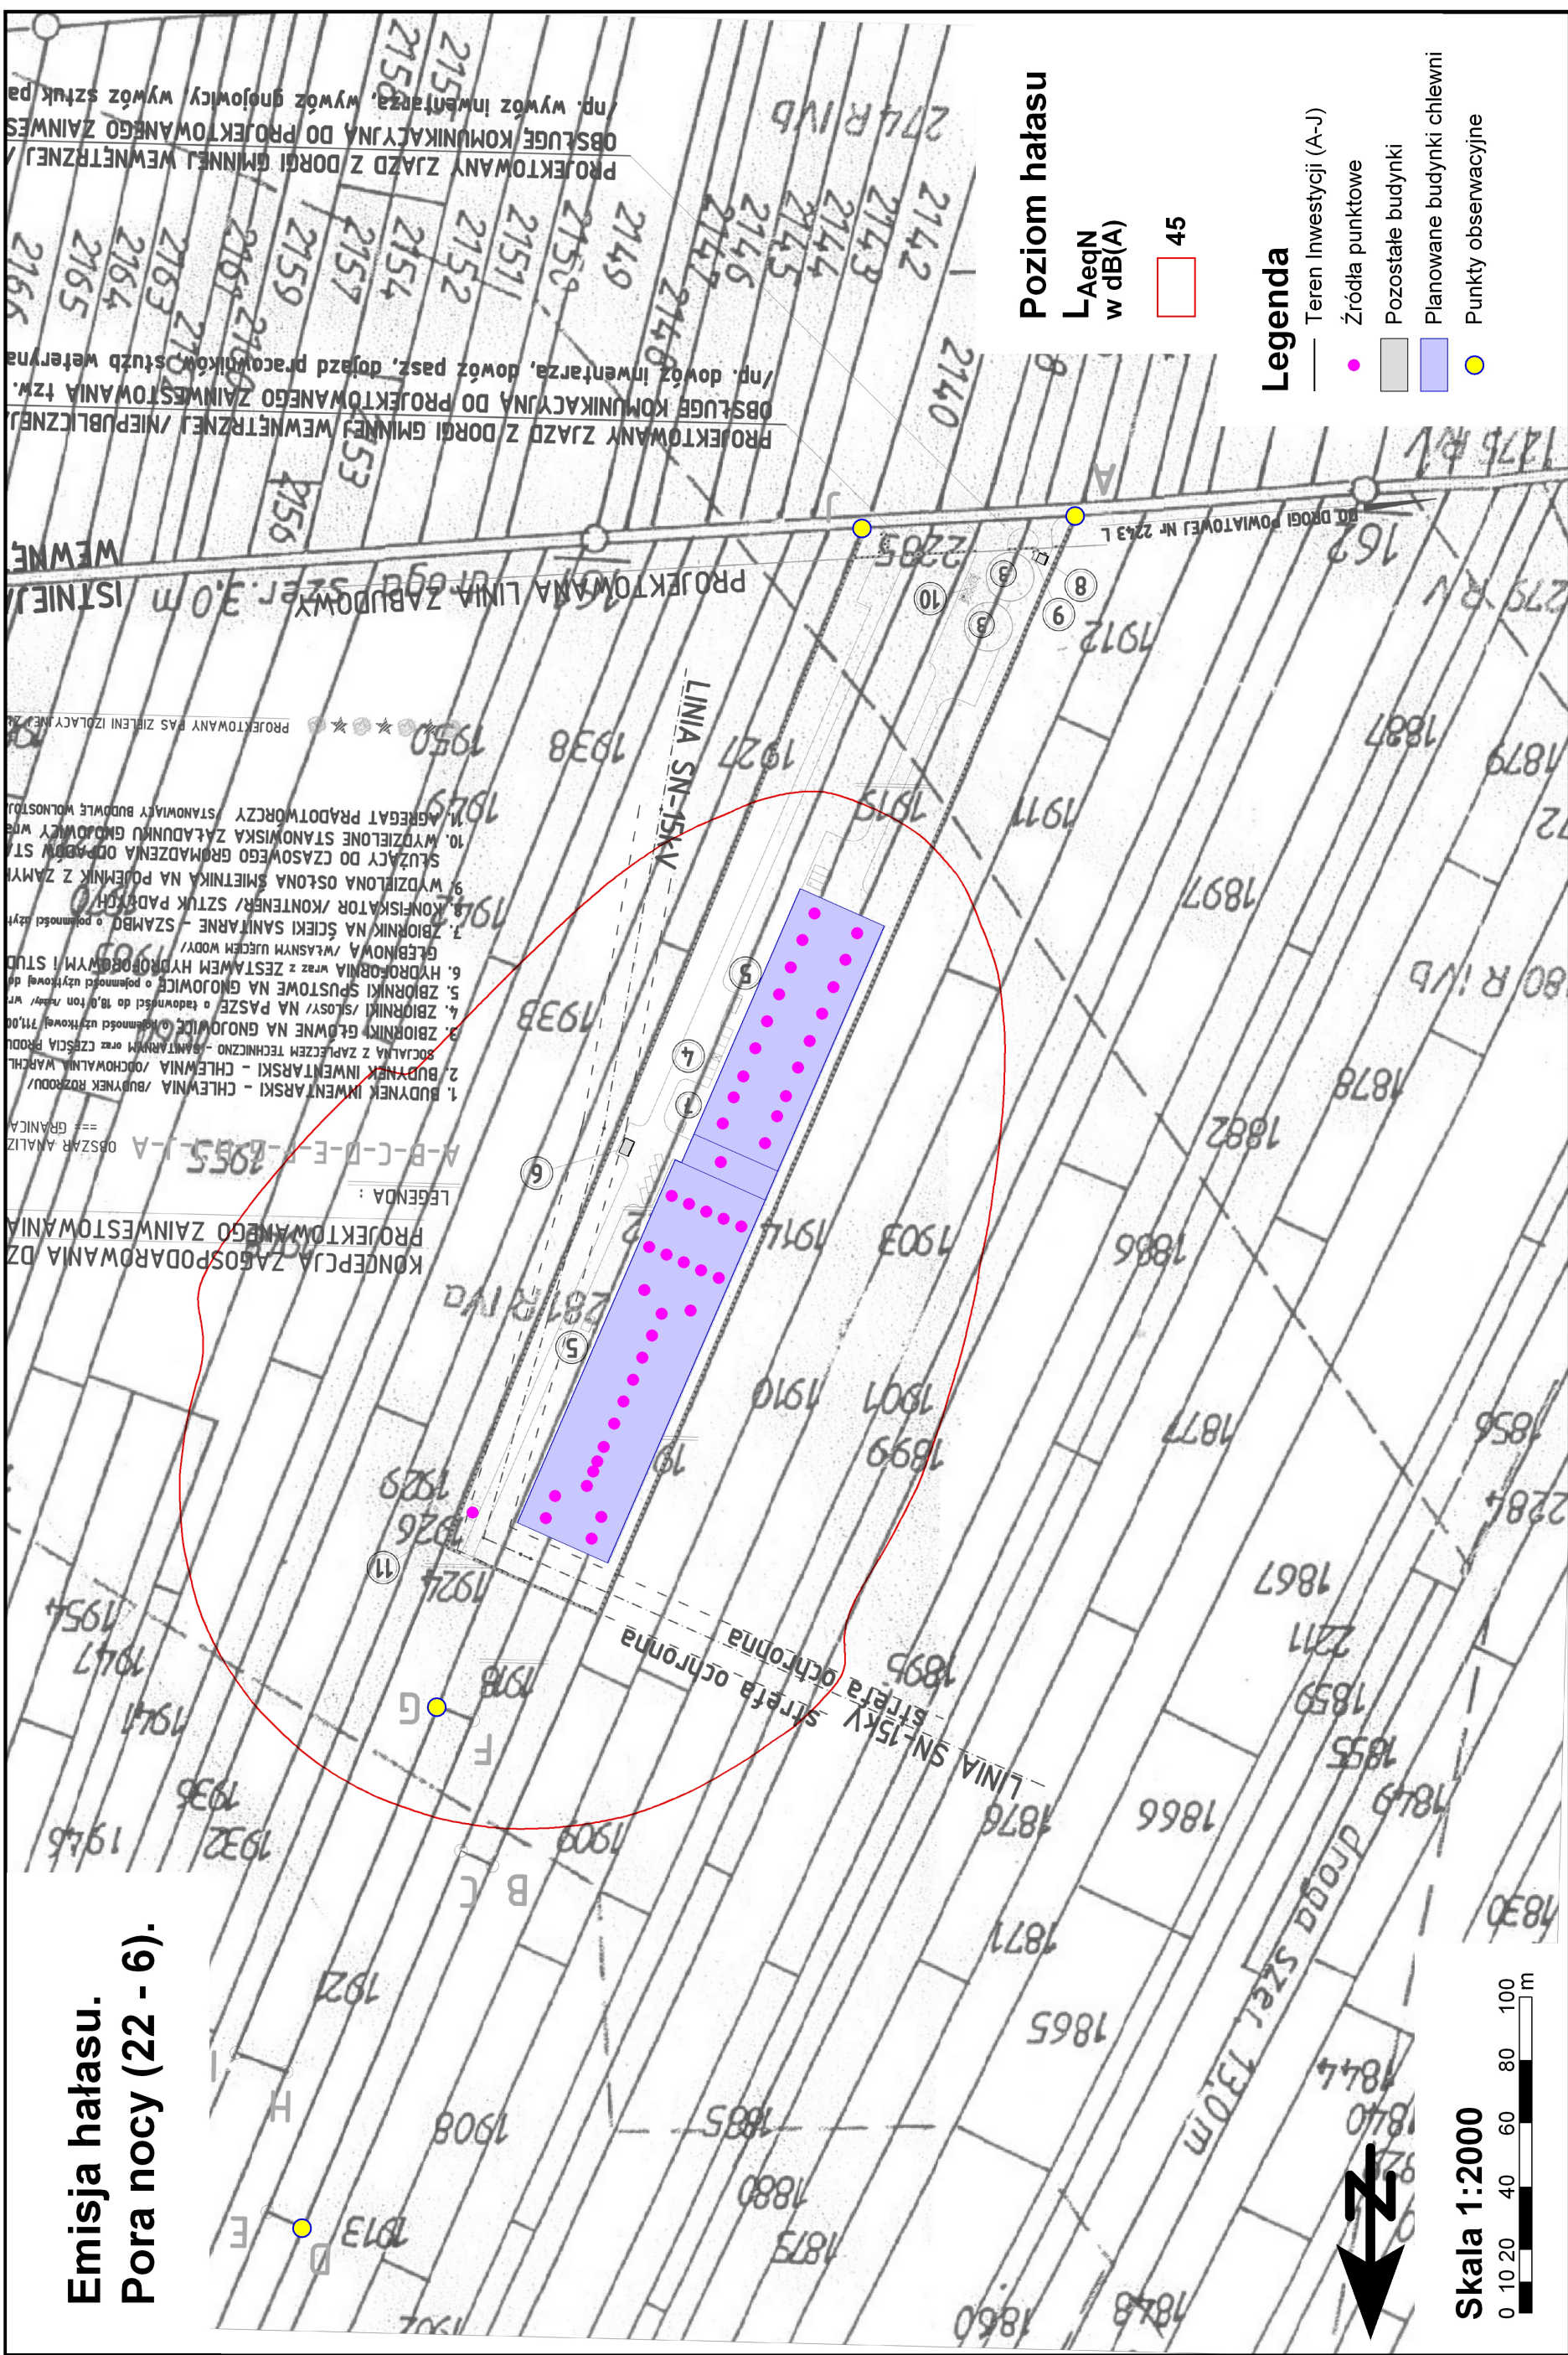

# Emisja hałasu. Pora nocy (22 - 6).

8377500

8377400

8377300

8377200

8377100

8377500

8377400

8377300

8377200

8377100

5668500

5668600

5668700

5668800

5668900

5669000

5669100

5669200

5668500

5668600

5668700

5668800

5668900

5669000

5669100

5669200