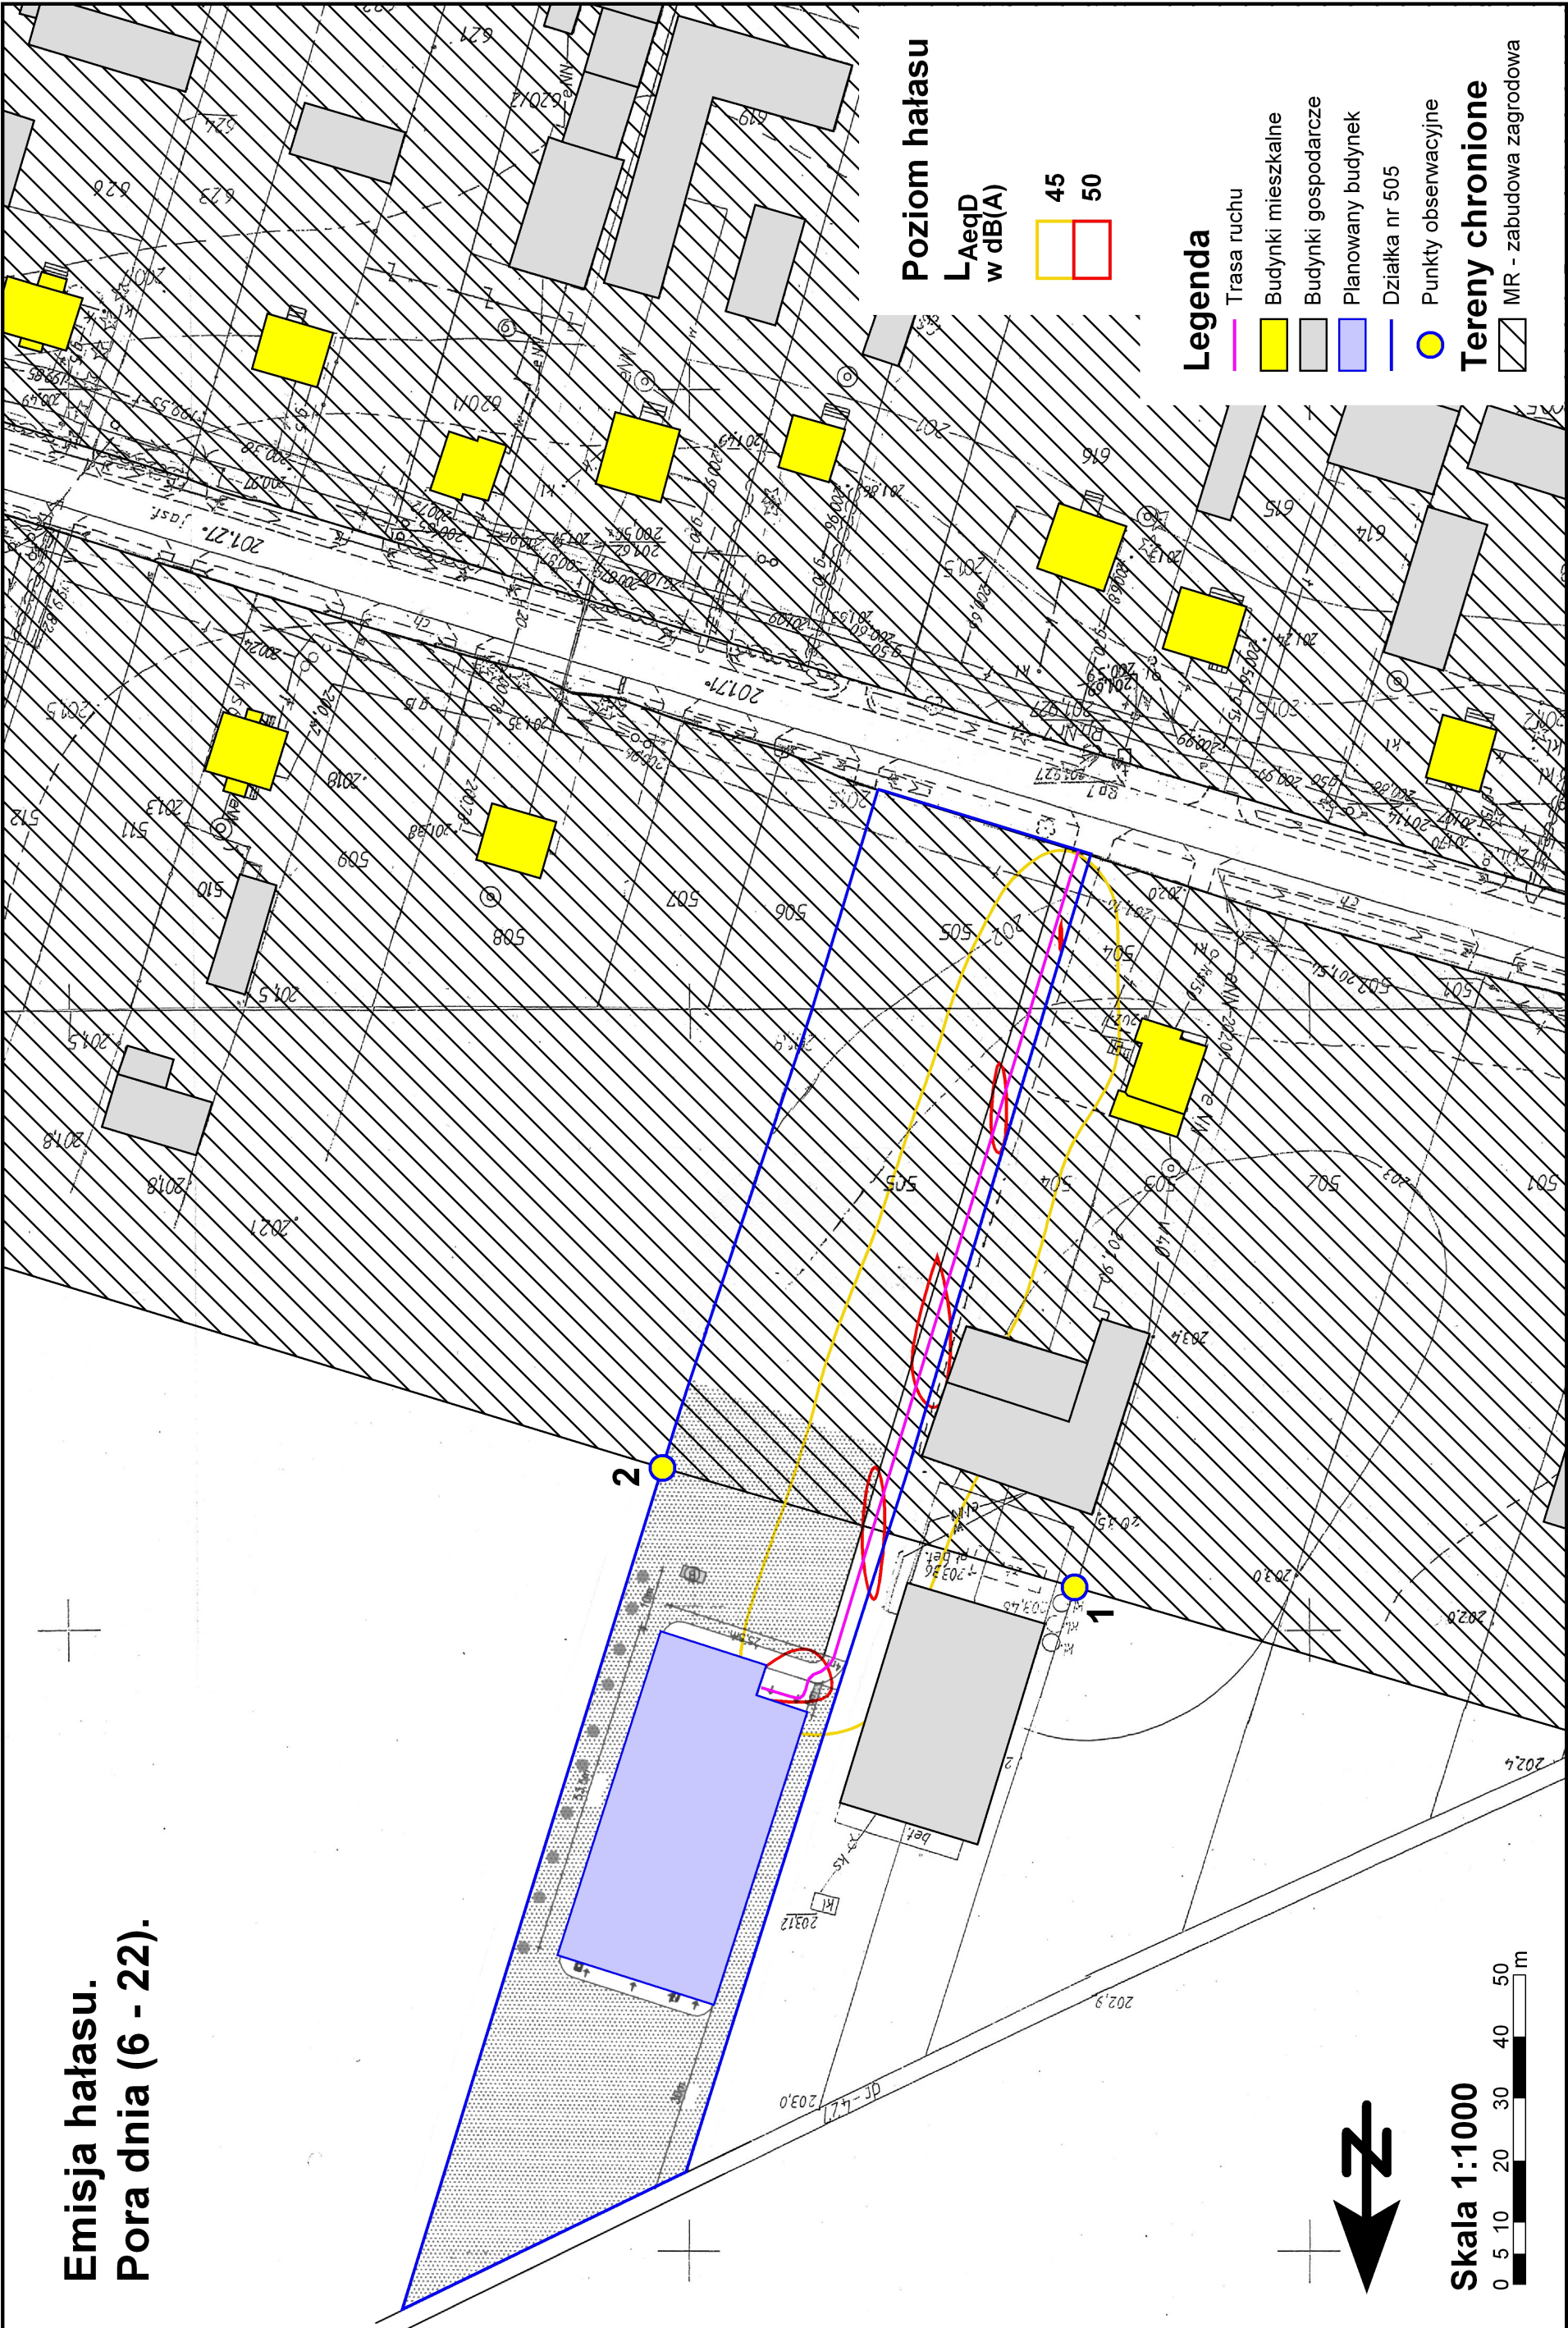

# Emisja hałasu. Pora dnia (6 - 22).

5529200  
5529100  
5529000  
5528900

5529200  
5529100  
5529000  
5528900

**Poziom hałasu**  
L-AeqD  
w dB(A)

### Legenda

- Trasa ruchu
  - Budynki mieszkalne
  - Budynki gospodarcze
  - Planowany budynek
  - Dziątka nr 505
  - Punkty obserwacyjne
- Tereny chronione**
- MR - zabudowa zagrodowa

Skala 1:1000